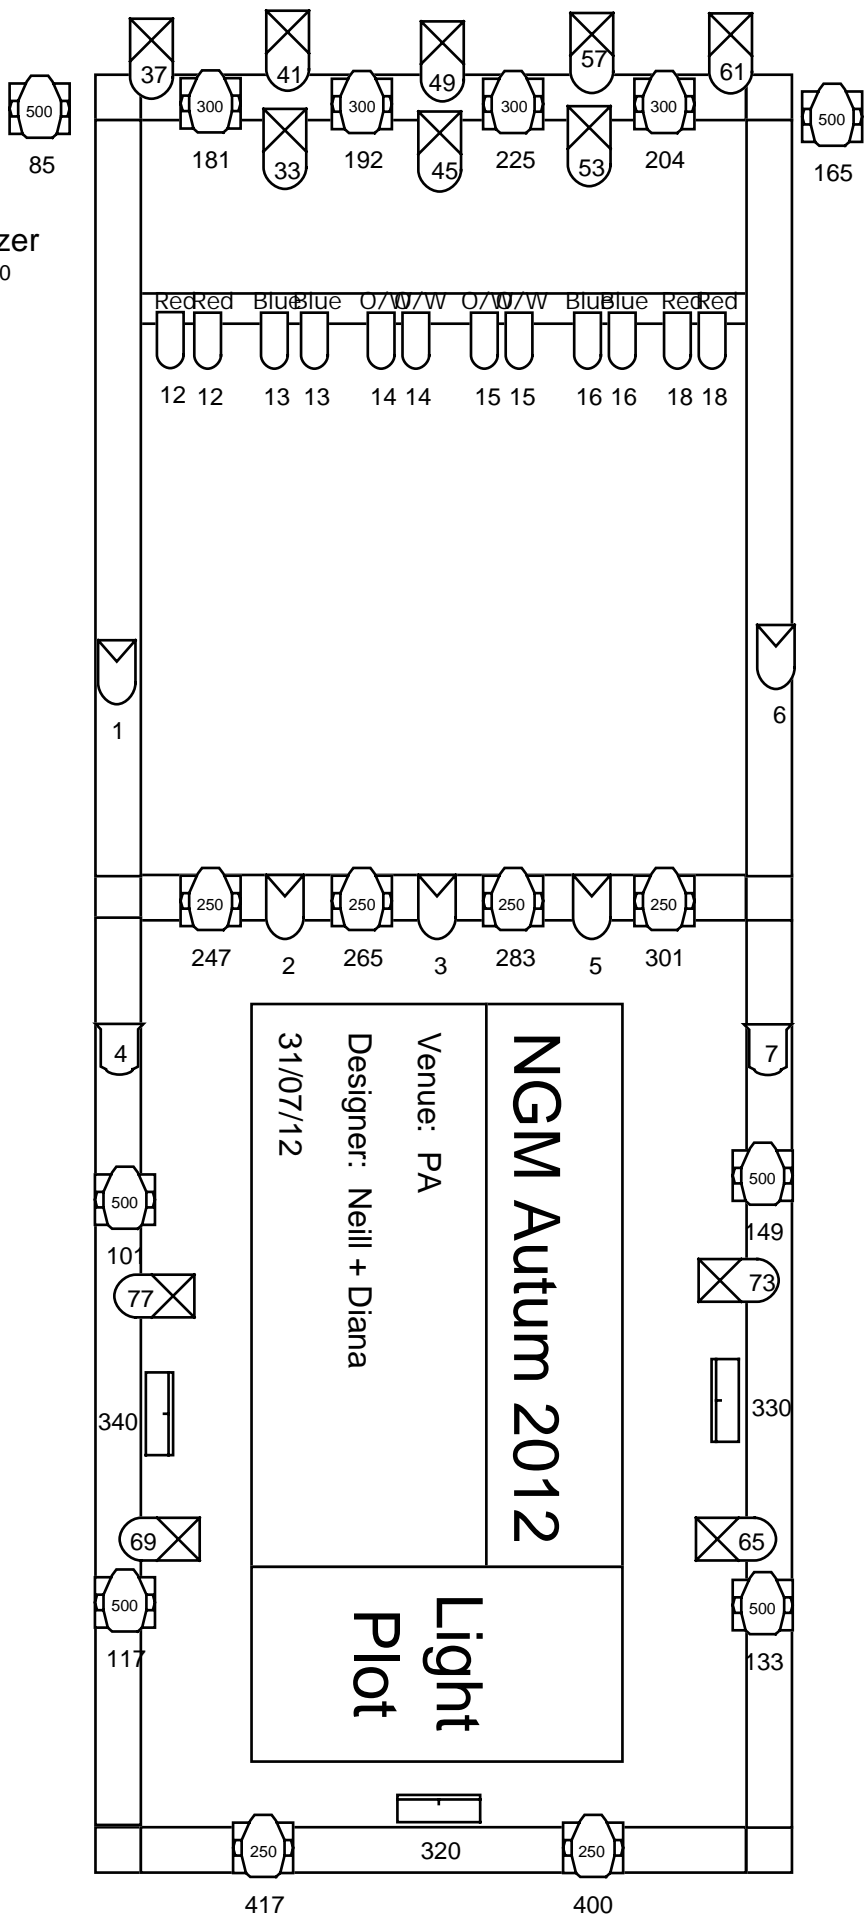

Hazer
470

Key	
	Movers
	Par 30
	LED
	Par 64
	Fresnels
	Pixellines
	DMX Address